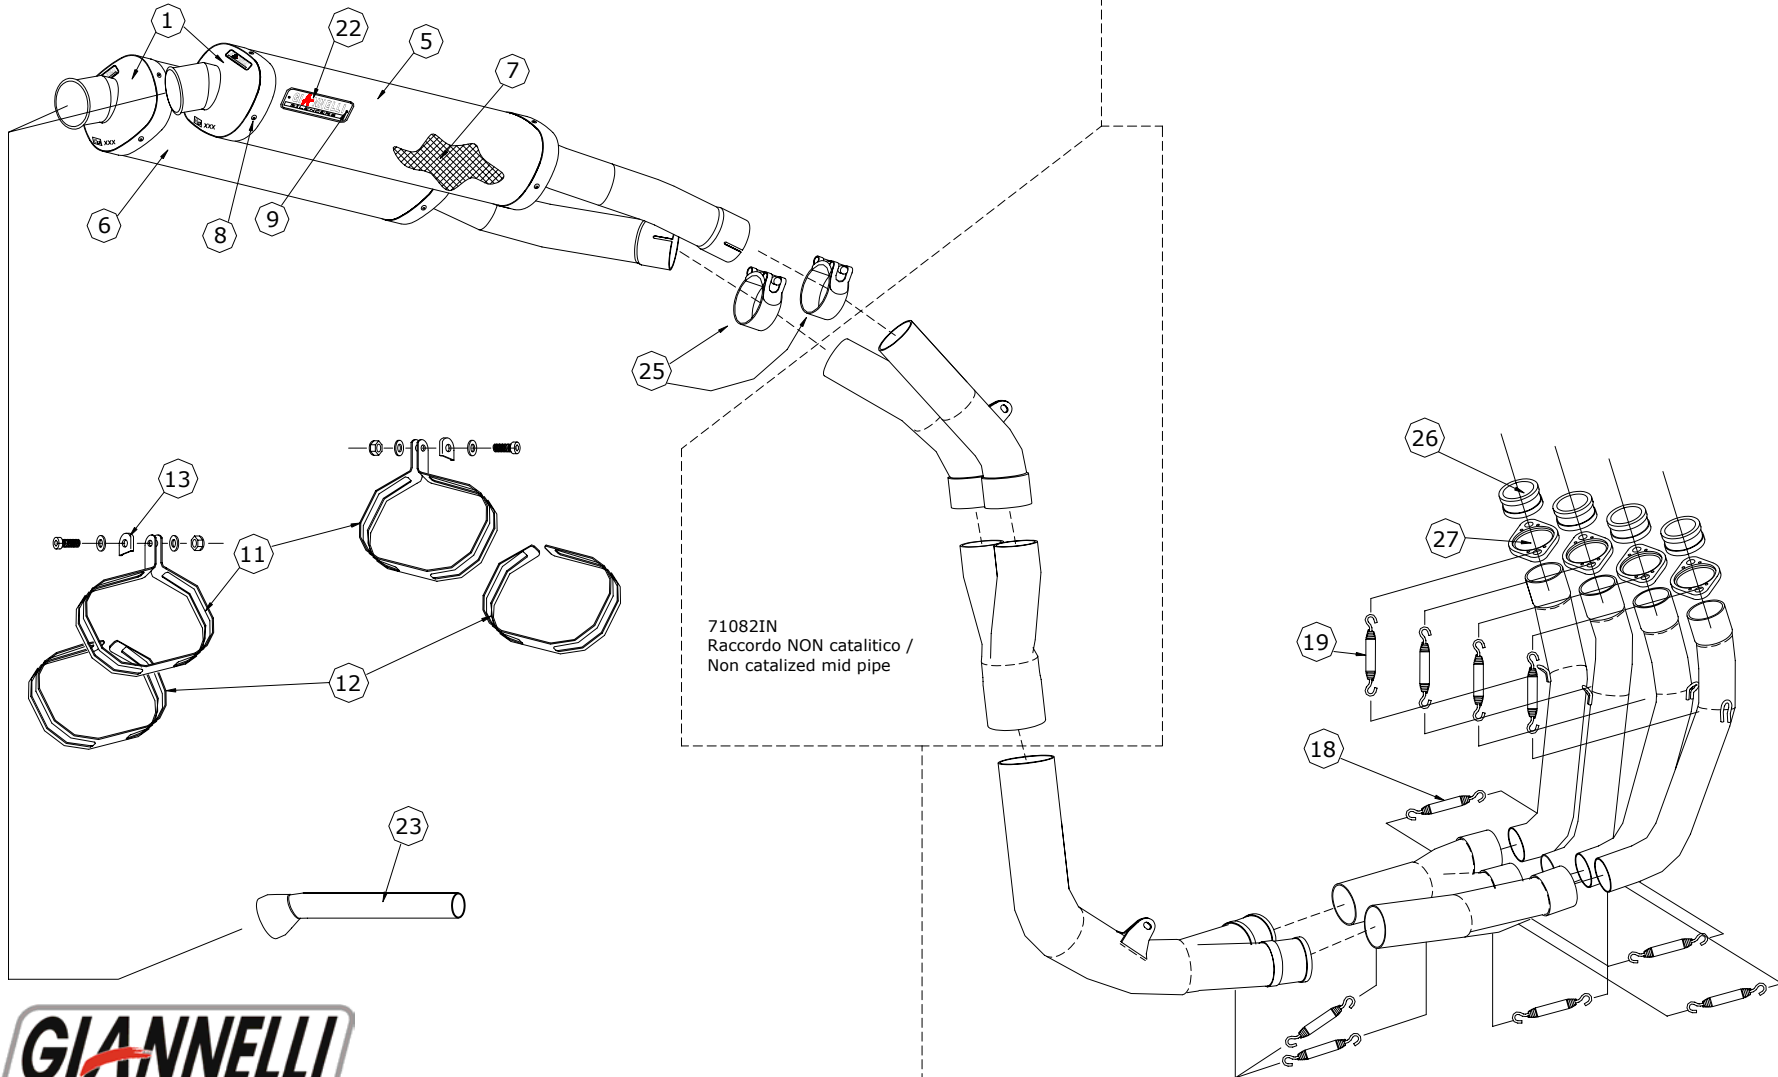

## YAMAHA YZF 1000 R1 '04-'05 IPERSPORT - RICAMBI/SPARE PARTS

ID	DESCRIZIONE / DESCRIPTION	73707A6 cod	73707T6 cod	73707X6 cod	71125IN cod
1	Fondello Posteriore / End Cap				
2	Fondello Posteriore Dx - Lat. / Right-lateral end cap	6086273	6086273	6086273	
3	Fondello Posteriore Sx-Sup. / Left-upper end cap	6086274	6086274	6086274	
4	Corpo Marmitta / Silencer Sleeve				
5	Corpo Marmitta "dx" / Right Silencer Sleeve	6711107	6713709	6710708	
6	Corpo Marmitta "sx" / Left Silencer Sleeve	6711113	6713713	6710713	
7	Materiale fonoassorbente / Sound-absorbant material	19068	19068	19068	
8	Rivetto inox mm 4.8 / Stainless Steel 4.8 mm Rivet	2457003	2457003	2457003	
9	Rivetto inox mm.3.0 / Stainless steel 3.0 mm Rivet	2457002	2457002	2457002	
10	Fascetta di Serraggio / Strap For Rivets	6355039	6355040	6355040	
11	Fascetta di Sostegno / Silencer Clamp	6345048	6345049	6345049	
12	Guarnizione x Fascetta / Clamp Gasket	2417029	2417029	2417029	
13	Copri Fascetta / Stainless Steel Clamp Protection	6210001	6210001	6210001	
14	Staffa di Sostegno / Bracket				
15	Staffa sostegno "Dx" / Right Bracket				
16	Staffa sostegno "Sx" / Left Bracket				
17	Inserito Rapid Nut / Rapid nut insert				
18	Molla lunga gangio tondo / Long Spring With Round Hook				2377049
19	Molla lunga gancio ad "U" / Long Spring With "U" Hook				
20	Molla corta gancio tondo / Short spring with roud hook				
21	Molla corta gancio ad "U" / Short Spring With "U" Hook				
22	Targhetta Giannelli / Giannelli Plate	6760004	6760004	6760004	
23	Silenziatore Interno / Db Killer	6070108	6070108	6070108	
24	Seeger / Retain Clip				
25	Fascetta Stringitubo / Pipe Clamp	2212007	2212007	2212007	
26	Boccola / Bushing				6169138
27	Flangia / Flange				6367035
28	Protezione / Heat Shield				
29	Protezione Dx / Right heat shield				
30	Protezione Sx / Left heat shield				
31	Gommino Battuta Cavalletto / Rubber Kickstand Protection				
32	Guarnizione di tenuta / Gasket				
33	Tappo Sonda Lambda / Lambda Sensor Plug Bolt				