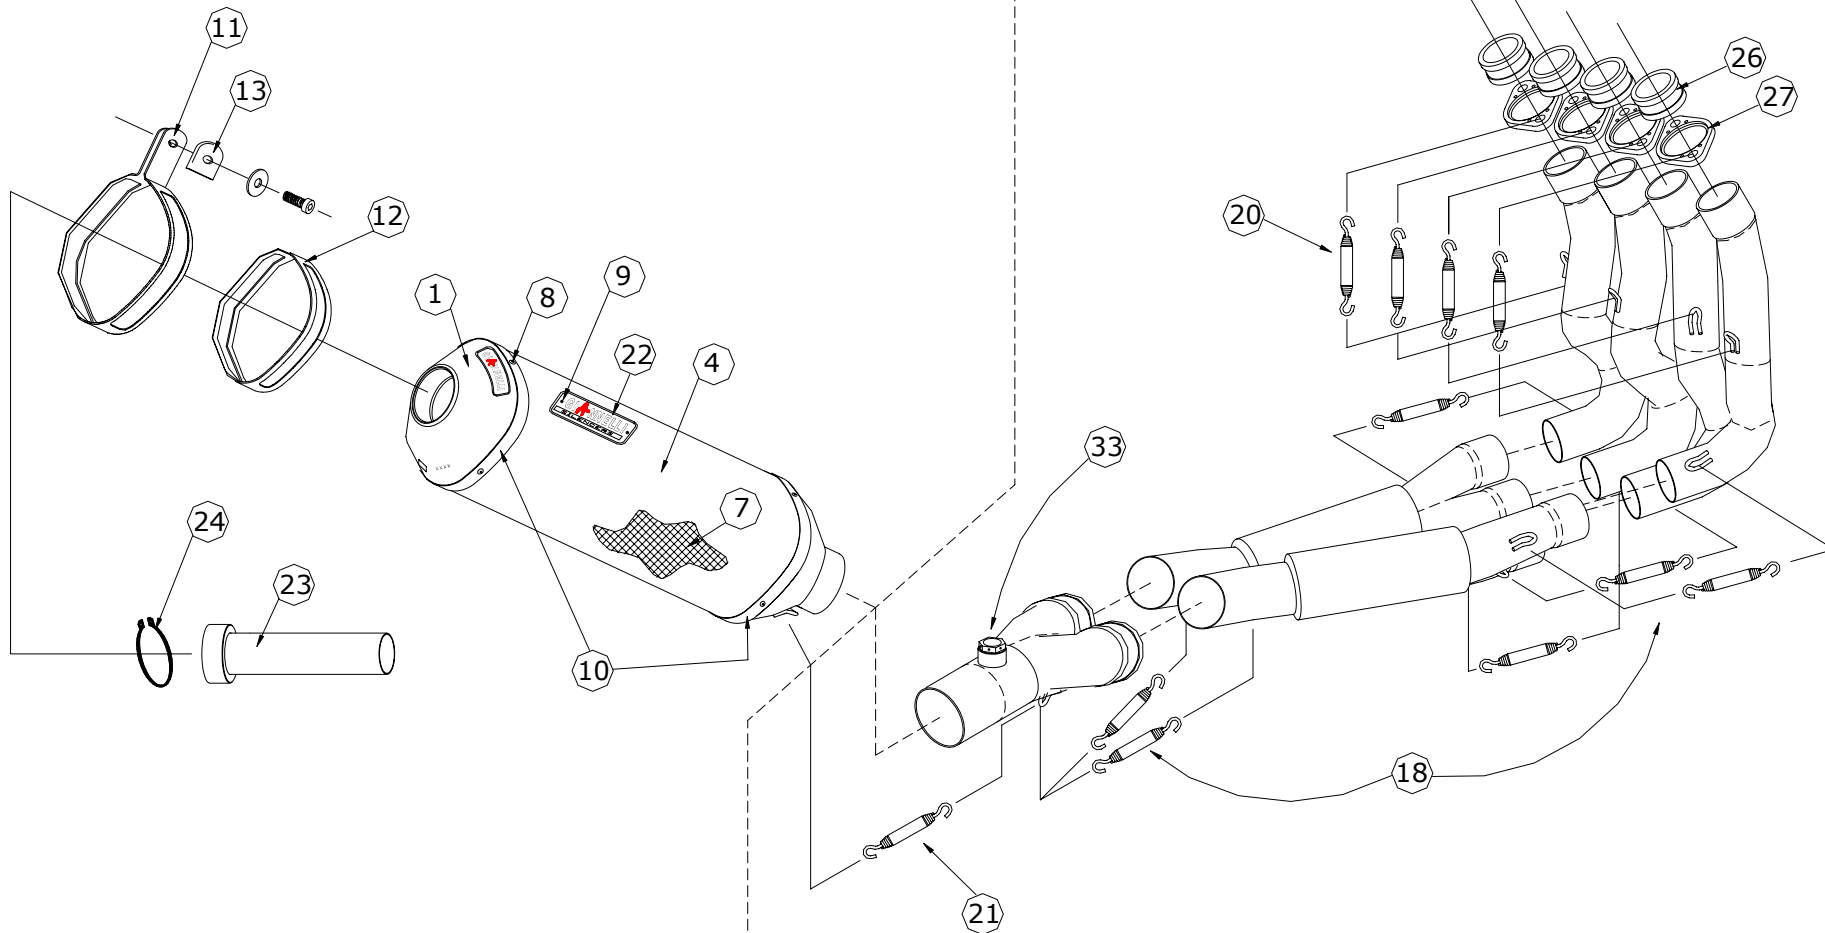

71130IN - Collettori / Header Pipes

YAMAHA YZF 600 R6 '06 IPERSPORT - RICAMBI/SPARE PARTS

ID	DESCRIZIONE / DESCRIPTION	73710A6 cod	73710C6 cod	73710X6 cod	73710T6 cod	71130IN cod
1	Fondello Posteriore / End Cap	6086278	6086278	6086278	6086278	
2	Fondello Posteriore Dx - Lat. / Right-lateral end cap					
3	Fondello Posteriore Sx-Sup. / Left-upper end cap					
4	Corpo Marmitta / Silencer Sleeve	6711111	6712025	6710712	6713712	
5	Corpo Marmitta "dx" / Right Silencer Sleeve					
6	Corpo Marmitta "sx" / Left Silencer Sleeve					
7	Materiale fonoassorbente / Sound-absorbant material	19066	19066	19066	19066	
8	Rivetto inox mm 4.8 / Stainless Steel 4.8 mm Rivet	2457003	2457003	2457003	2457003	
9	Rivetto inox mm.3.0 / Stainless steel 3.0 mm Rivet	2457009	2457009	2457009	2457009	
10	Fascetta di Serraggio / Strap For Rivets	6355039	6355040	6355040	6355040	
11	Fascetta di Sostegno / Silencer Clamp	6345044	6345045	6345045	6345045	
12	Guarnizione x Fascetta / Clamp Gasket	2417029	2417029	2417029	2417029	
13	Copri Fascetta / Stainless Steel Clamp Protection					
14	Staffa di Sostegno / Bracket					
15	Staffa sostegno "Dx" / Right Bracket					
16	Staffa sostegno "Sx" / Left Bracket					
17	Inserito Rapid Nut / Rapid nut insert					
18	Molla lunga gangio tondo / Long Spring With Round Hook					2377049
19	Molla lunga gancio ad "U" / Long Spring With "U" Hook					
20	Molla corta gancio tondo / Short spring with roud hook					2377050
21	Molla corta gancio ad "U" / Short Spring With "U" Hook	2377050	2377050	2377050	2377050	
22	Targhetta Giannelli / Giannelli Plate	6760004	6760004	6760004	6760004	
23	Silenziatore Interno / Db Killer	6070116	6070116	6070116	6070116	
24	Seeger / Retain Clip	2417042	2417042	2417042	2417042	
25	Fascetta Stringitubo / Pipe Clamp					
26	Boccola / Bushing					6169138
27	Flangia / Flange					6367035
28	Protezione / Heat Shield					
29	Protezione Dx / Right heat shield					
30	Protezione Sx / Left heat shield					
31	Gommino Battuta Cavalletto / Rubber Kickstand Protection					
32	Guarnizione di tenuta / Gasket					
33	Tappo Sonda Lambda / Lambda Sensor Plug Bolt					6172001